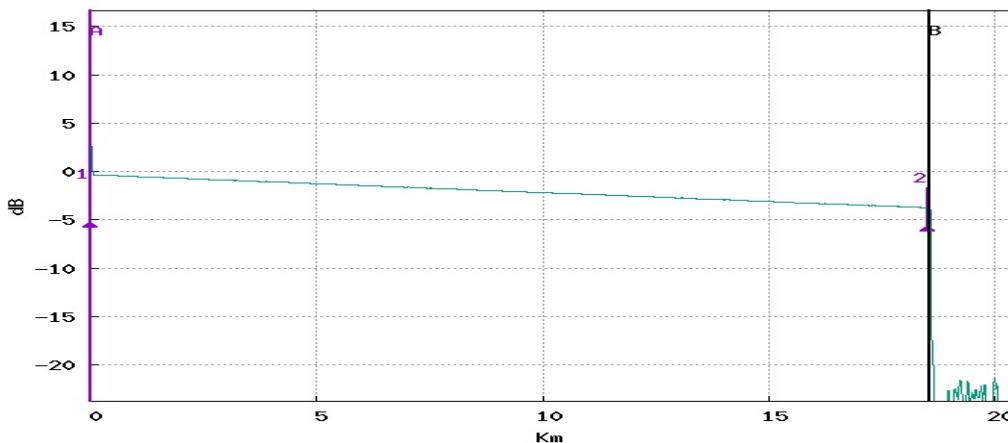

Ident. Cabo : ENLACE 04 ZTT LOTE 01

ID da Fibra/Número : FO 1

Origem : LADO A

Extremidade : LADO B

ID da OS : SOBRESSALENTE PRATES

ID do Técnico : LUCAS

SmartOTDR (S/N 99308)

E138FB65 (S/N 99308)

Data de Calibração : 03/01/2025

Data : 05/03/2026 16:59 (UTC-4)

Setup

OTDR

EXPERT

Alarmes

Laser

1550nm

Pw

300ns

Alcance

80km

Tempo de Aquisição

20.0s

IOR

1.46800(G652 G657)

Coef. de Dispersão

-81.0 dB

Limites

None

Resumo

Nome do Arquivo

FO-0001.msor

Laser nm Perda Total dB Link ORL dB Fim da Fibra Km

1550

3.409

31.40

18.507

Direção

LADO A -> LADO B

Perda Média dB/Km

0.184

Evento Alarmes

2

1/2

0.000

2/2

18.507 Km

A : 0.013km 1.573 dB

B : 18.543km 5.193 dB

A-B : 18.530km 0.195 dB/Km

3.620 dB

OTDR 1550nm

Evento	Distância	Perda	Reflect.	Declive	Secção	P. Total
	Km	dB	dB	dB/km	Km	dB
1	0.000	0.337	-52.73		0.000	0.000
2	18.507		-38.12	0.184	18.507	3.409